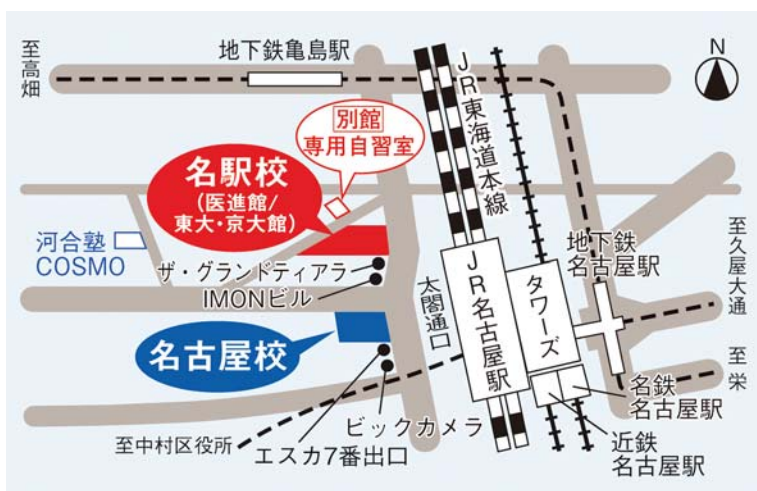

東海地区 12 大学工学系学部合同進学説明会

工学部 ってどんなところだろう

7月17日(月・祝) 河合塾名古屋校 11:00 ~ 16:00 (10:30 開場)

TEC12

名古屋大学
【資料参加】

愛知工業大学

岐阜大学

静岡大学

大同大学

中京大学 (資料参加)

中部大学

豊田工業大学

豊橋技術科学大学

名古屋工業大学

南山大学

三重大学

名城大学 (資料参加)

「学科の名前では内容がわからない」、「ロボットをやりたいのだけれどもどこの学科なの」、「自動車メーカーに就職するにはどの学科にしたらいいの」、「理学部や農学部と何が違うのだろう」
私たち参加大学は、皆さんのこんな疑問にお答えするために、この説明会を企画しました。
工学系に興味のある方、学部選択で悩んでいる方、文理選択の参考にしたい方、是非ご参加ください。
——この説明会は東海地区 12 大学工学系学部コンソシアム (TEC12) が主催しています——

河合塾 名古屋校 JR名古屋駅太閤通口から徒歩1分

内容：基調講演，個別相談，資料配付

対象：受験生，高校生，保護者，高校教諭等

備考：事前予約不要，入場無料

基調講演内容

「理系のための学科選び」

第1回 11:30 ~ 12:30 第2回 14:00 ~ 15:00

理学部と工学部の違いや、各学科の違いを解説します。
名古屋工業大学 学長特別補佐 (AO長) 高木 繁
第1回と第2回の内容は同じです。